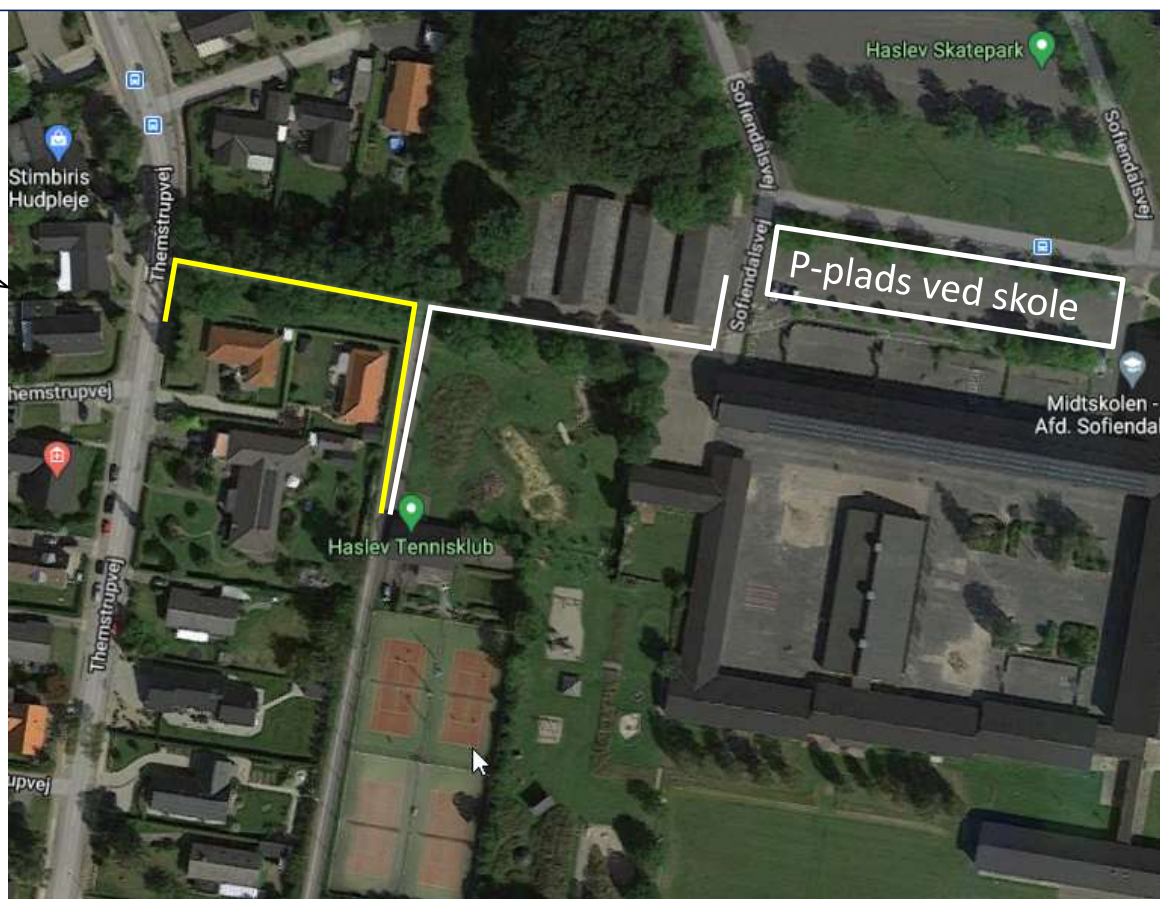

Kørsel og parkeringsforhold ved Haslev Tennisklub

Adresse: Themstrupvej 13, 4690 Haslev – gå til klubhus via Themstrupstien

- Parker ved Sofiendalskolen - Sofiendalsvej 42 A, 4690 Haslev
- Parker på Themstrupvej Sofiendalskolen - Sofiendalsvej 42 A, 4690 Haslev

**Parkering på
Themstrupvej**

Gå til klubhus
via gul linje

P-plads ved skole

Parkering ved
Sofiendalskole
(mest plads)
Gå til klubhus
via hvid linje