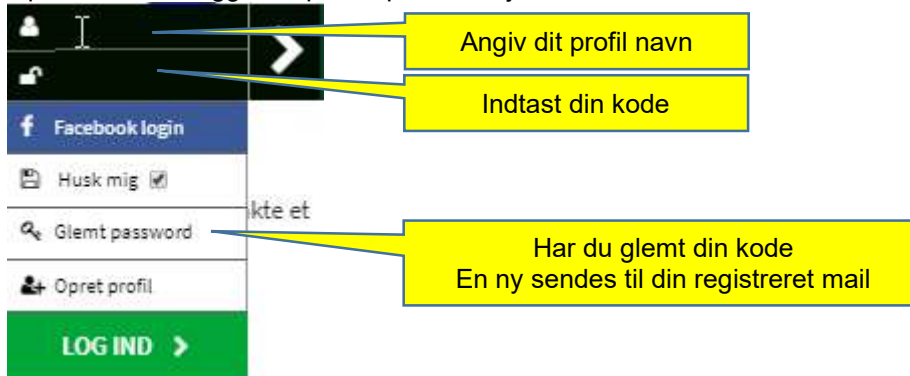

Det hænder man glemmer sit password eller login - hvad gør man så?

Man beder om at angive et nyt pw

Det er enkelt

Dette gøres via klubbens hjemmeside.

<https://www.haslev-tennisklub.dk>

Velkommen til Haslev Tennisklub

I højre side finder du profil boksen med brugernavn og login data

Opdater ved at logge ind på din profil via hjemmesiden

Du vil nu få tilsendt en mail hvor du kan angive dit nye password /I

Når du er kommet ind på din profil, vil dit navn være vist i profil boksen